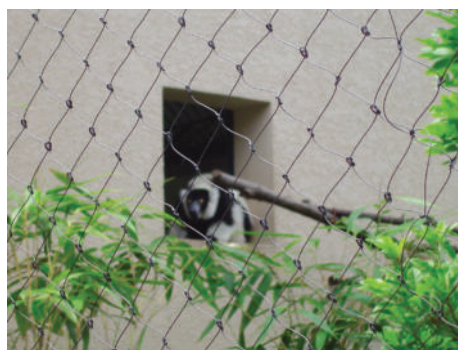

KOIWA

スルーネット Through Net

ステンレス製ワイヤーロープを編んだ、視界を遮らない金網。鳥や小動物の自然の姿を観察できます。

特徴と仕様

スルーネットの特長

- 反射を抑えたつや消し黒色酸化着色 SUS ワイヤーロープ製で動物を観察しやすい
- 軽量 (SUS304、7×7(Z)、φ0.72×38×38 で W=0.154kg / m²)
- 柔らかなタッチと優れた柔軟性による抜群の施工性
- ステンレス製のため長寿命、メンテナンスも簡単
- 「噛」に対する抵抗が強い
- 高い耐食性、耐劣化性能 (紫外線など)
- 優れた衝撃吸収性能

標準サイズ

線径	目あい
0.54mm	25mm × 25mm
0.54mm	38mm × 38mm
0.72mm	38mm × 38mm

標準品以外の注文にも対応できますのでお気軽にお問い合わせください。

鉄骨のフレームとワイヤーロープ (9φ) は目視できますが、スルーネットはほとんど見えません

スルーネットに焦点を当てると、金網がはっきり確認できますが…、

中の動物に焦点を当てると、スルーネットは視界の邪魔になりません