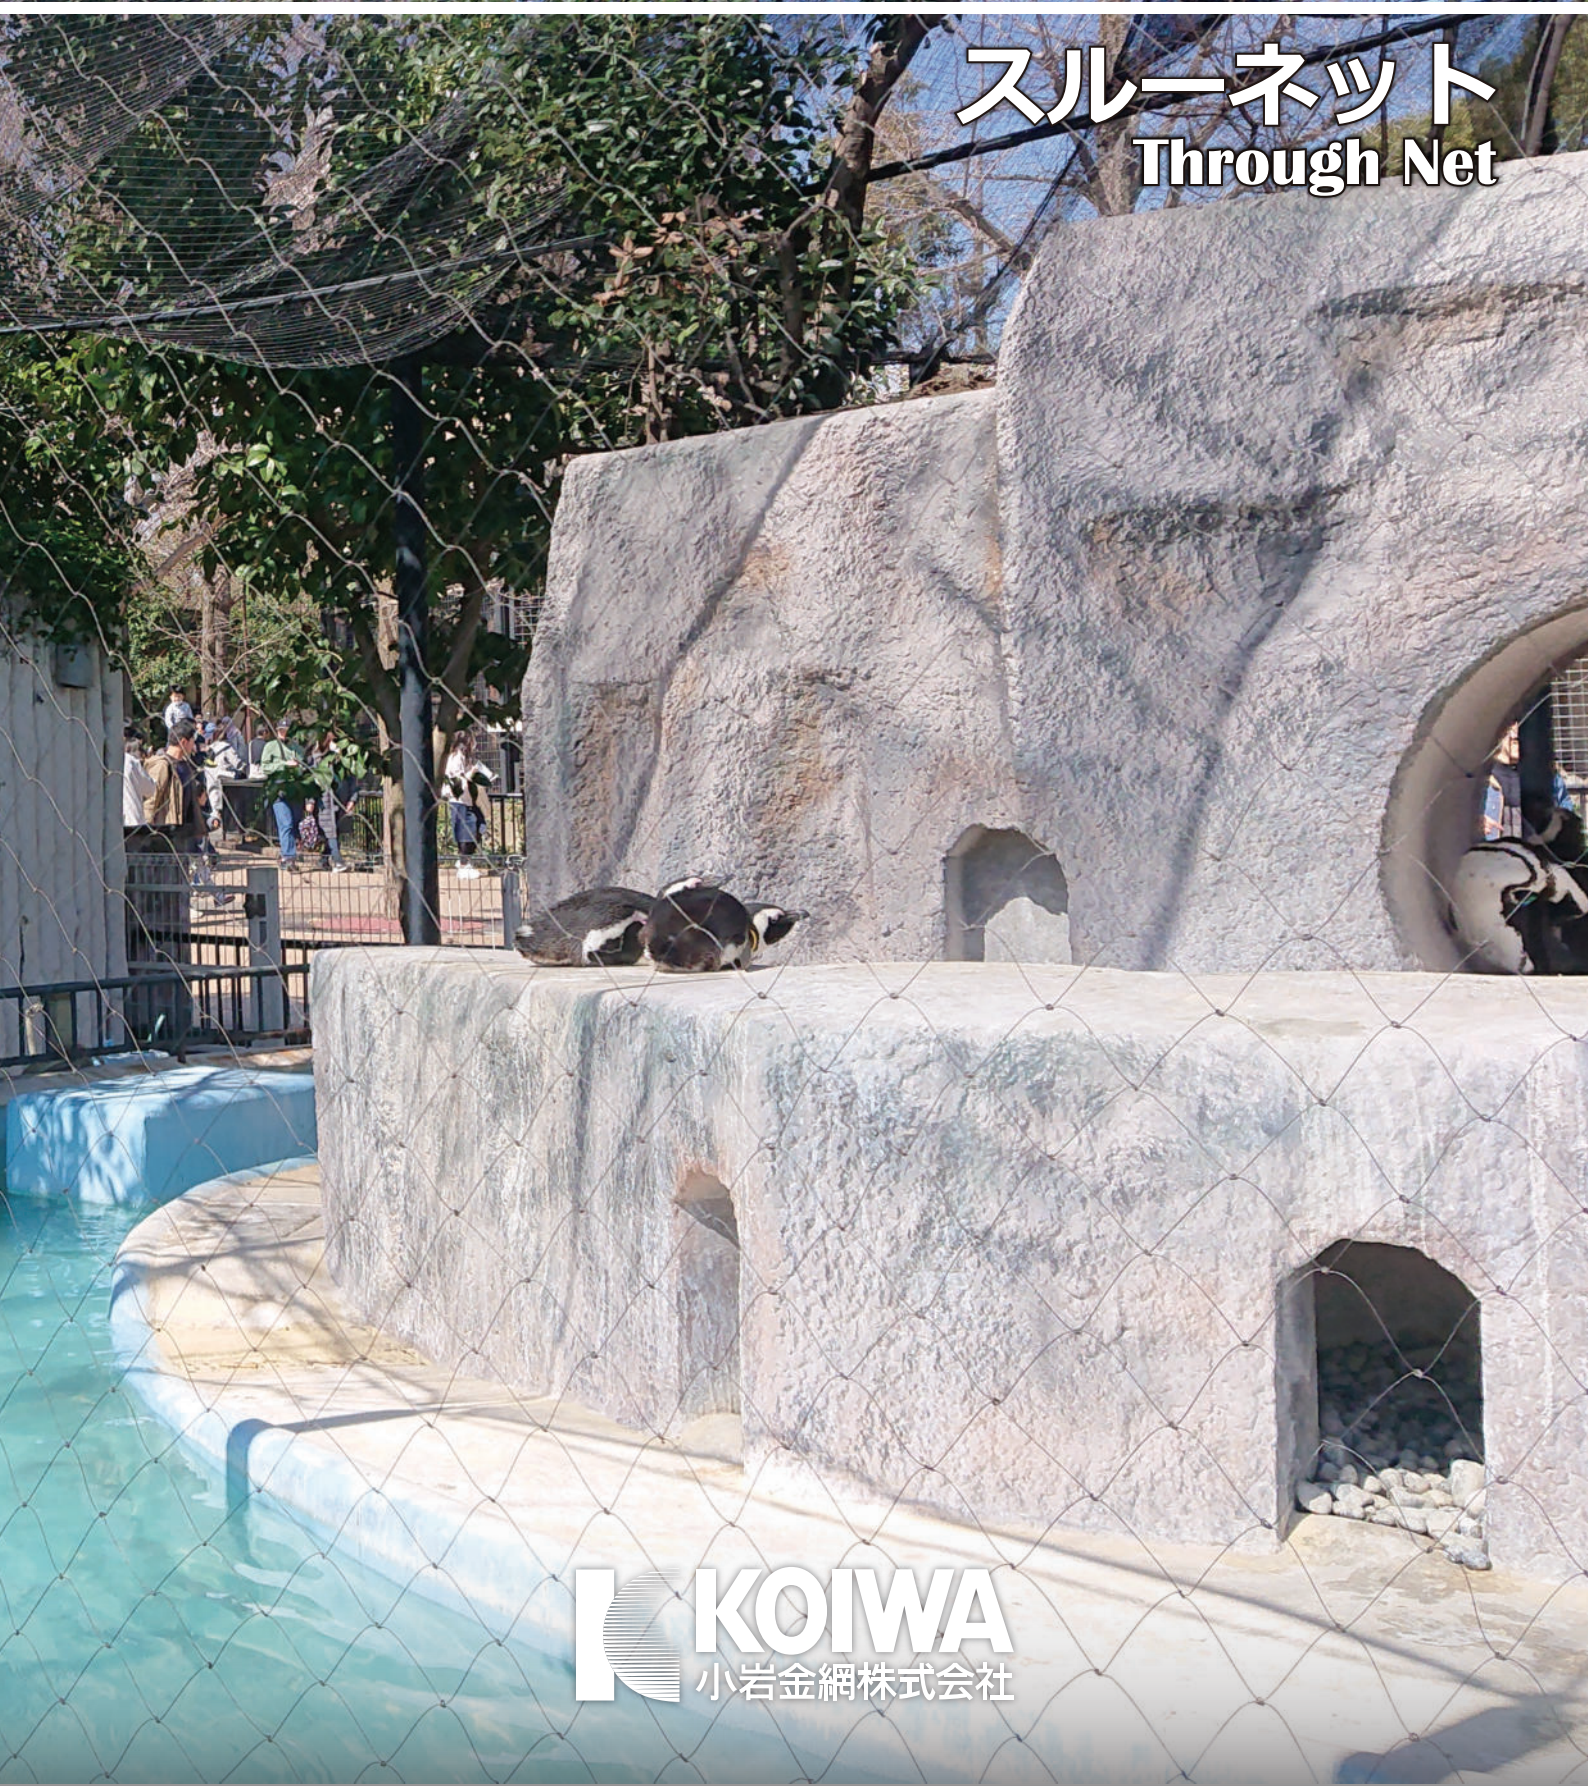

KOIWA

スルーネット Through Net

ステンレス製ワイヤーロープを編んだ、視界を遮らない金網。鳥や小動物の自然の姿を観察できます。

特徴と仕様

スルーネットの特長

- 反射を抑えたつや消し黒色酸化着色 SUS ワイヤーロープ製で動物を観察しやすい
- 軽量 (SUS304、7×7(Z)、φ0.72×38×38 で W=0.154kg / m²)
- 柔らかなタッチと優れた柔軟性による抜群の施工性
- ステンレス製のため長寿命、メンテナンスも簡単
- 「噛」に対する抵抗が強い
- 高い耐食性、耐劣化性能 (紫外線など)
- 優れた衝撃吸収性能

標準サイズ

線径	目あい
0.54mm	25mm × 25mm
0.54mm	38mm × 38mm
0.72mm	38mm × 38mm

標準品以外の注文にも対応できますのでお気軽にお問い合わせください。

鉄骨のフレームとワイヤーロープ (9φ) は目視できますが、スルーネットはほとんど見えません

スルーネットに焦点を当てると、金網がはっきり確認できますが…、

中の動物に焦点を当てると、スルーネットは視界の邪魔になりません